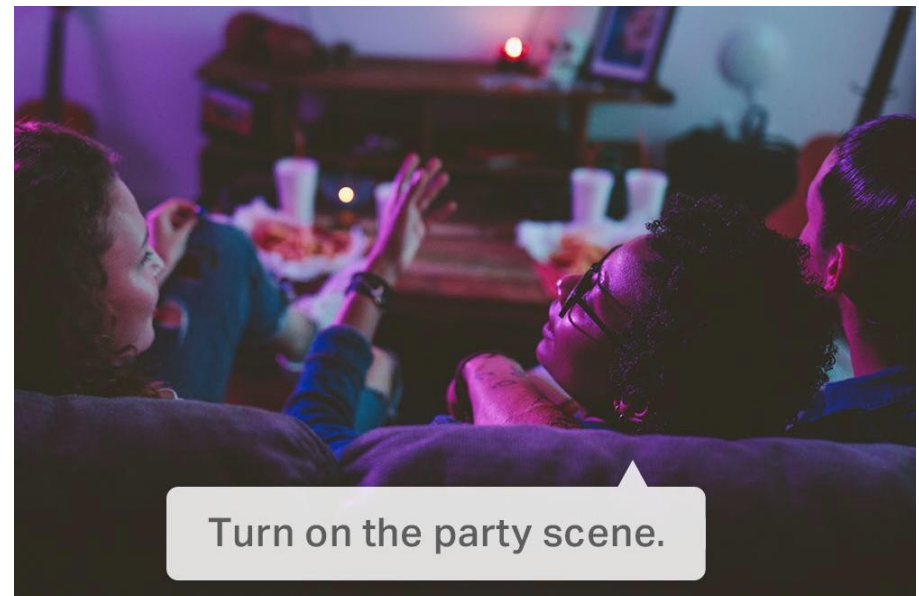

음성 제어 기능으로 두 손을 자유롭게

Amazon의 Alexa 또는 Google Assistant를 사용하여 “OK Google, 조명 켜 줘” 등의 음성 명령으로 장치를 조절할 수 있습니다.

※ Alexa는 현재 한국어를 지원하지 않습니다.

// 제품 특징

환상적인 조명 효과

독특한 조명 체험을 위해 다양한 애니메이션 효과를 골라 보세요. 멀티컬러 LED를 사용하면 재미있는 색상과 밝기로 나만의 분위기를 만들 수 있습니다.

스마트 조명 컨트롤

조명을 손쉽게 자동화하려면 조명 스트립의 작동 시간을 예약해 보세요. 또한 일관적인 조명으로 집을 꾸미고 싶을 때, 원활한 조절을 위해 다른 Tapo 기기와 연결해 보세요.

//기능

- 16가지 색상 구역 - 원하는 느낌대로 방을 채울 수 있는 다양한 조명 색상 구역을 설정하여 기분에 따라 조명을 조절해 보세요.
- 일상적인 마모를 견디는 내구성 - 라이트 스트립의 내구성 있는 PU 코팅은 습기 및 먼지를 방지하고 전기 누출을 막습니다.
- 허브 불필요 - 가정에서 사용 중인 보안 Wi-Fi 네트워크에 연결해서 사용하세요. 추가 장치나 허브가 필요하지 않습니다.
- 음악 동기화 - 좋아하는 음악의 비트에 맞추어 생동감 있는 조명 색을 코디네이트하여 삶에 활기를 불어넣어 보세요.
- 유연한 설치방법* - 원하는 길이로 자르고 3M 접착제로 원하는 어느 표면에나 부착하세요.
- 외출 모드 - 불청객을 쫓아내기 위해 집에 누군가 있는 것처럼 조명을 설정할 수 있습니다.
- 편의를 위한 사전 설정 - 영화를 볼 때에 가장 알맞은 조명을 찾으셨나요? 다음 번 영화 볼 때에도 같은 조명을 켜기 위해 조명 설정을 저장해 보세요.
- 스케줄 & 타이머 - 설정한 일정에 맞게 구성된 밝기/색으로 켜고 꺼 보세요.
- 마음대로 연결하기 - 스마트 어시스턴트나 허브를 사용하거나 Tapo 앱에 직접 연결해 보세요. 원하는 방식으로 라이트 스트립을 제어할 수 있습니다.
- 음성 제어 - Alexa 혹은 Google Assistant로 라이트 스트립을 제어하기 위해 간단한 음성 명령을 사용해 보세요.
- 밤에는 긴장을 풀어 보기 - 휴식 무드를 조성하는 분위기의 조명으로 몸을 이완시키기 위하여 라이트 스트립을 설치하여 보세요.